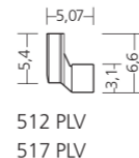

Dublier- und Gußhilfsteile	PLV + PLV micro	Stck Preis €
Abdruckmatrize	509PALV	15,24
Abdruckpatrize	514PALV	18,54
Dublierkonus inkl. Konusschraube	536PLV	14,94
Keramikspacer	541PLV	8,96

Werkzeug	PLV 45°	Stck Preis €	PLV 90°	Stck Preis €
Parallelhalter Standard	504PLV	8,45	504PLV	8,45
Patrizen - Parallelhalter verstellbar	124839900	33,27	124849900	33,27
Schraubinstrument zum Aktivieren	531M	18,23	531M	18,23
Schraubinstrument für Konusschraube	531/1	26,27	531/1	26,27

Konusschraube + Aktivierschrauben Übergröße	Stck Preis €
Konusschraube	533 4,12
Aktivierschraube PLV 45° Übergröße ø +0,05mm	532/12PLV 4,02
Aktivierschraube PLV 45° Übergröße ø +0,10mm	532/13PLV 4,02
Aktivierschraube PLV 90° Übergröße ø +0,05mm	532/2PLV 4,02
Aktivierschraube PLV 90° Übergröße ø +0,10mm	532/3PLV 4,02

Patrizen in Übergröße PLV + PLVmicro	Stck Preis €
PLV Patrize 90° Übergröße + 0,10 mm	514/1PLVU 47,90
PLV Patrize 45° Übergröße + 0,10 mm	514PLVU 47,90
PLVmicro Patrize 45° Übergröße + 0,10mm	514MLVU 47,90

Alle Preise verstehen sich in Euro, netto, frei Lager. Sie sind nicht verbindlich - bitte bei Bestellung erfragen, z.B. für Platin/Iridium.