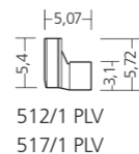

Dublier- und Gußhilfsteile	PLV + PLV micro	Stck Preis €
Abdruckmatrize	509PALV	15,24
Abdruckpatrize	514PALV	18,54
Dublierkonus inkl. Konusschraube	536PLV	14,94
Keramikspacer	541PLV	8,96

Werkzeug	PLV 45°	Stck Preis €	PLV 90°	Stck Preis €
Parallelhalter Standard	504PLV	8,45	504PLV	8,45
Patrizen - Parallelhalter verstellbar	124839900	33,27	124849900	33,27
Schraubinstrument zum Aktivieren	531M	18,23	531M	18,23
Schraubinstrument für Konusschraube	531/1	26,27	531/1	26,27

Konusschraube + Aktivierschrauben Übergröße	Stck Preis €
Konusschraube	533 4,12
Aktivierschraube PLV 45° Übergröße ø +0,05mm	532/12PLV 4,02
Aktivierschraube PLV 45° Übergröße ø +0,10mm	532/13PLV 4,02
Aktivierschraube PLV 90° Übergröße ø +0,05mm	532/2PLV 4,02
Aktivierschraube PLV 90° Übergröße ø +0,10mm	532/3PLV 4,02

Patrizen in Übergröße PLV + PLVmicro	Stck Preis €
PLV Patrize 90° Übergröße + 0,10 mm	514/1PLVU 47,90
PLV Patrize 45° Übergröße + 0,10 mm	514PLVU 47,90
PLVmicro Patrize 45° Übergröße + 0,10mm	514MLVU 47,90

Alle Preise verstehen sich in Euro, netto, frei Lager. Sie sind nicht verbindlich - bitte bei Bestellung erfragen, z.B. für Platin/Iridium.