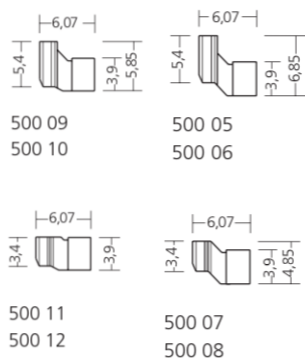

Stempel/Anschrift/Kundennummer

Bezeichnung	Primärteil		Sekundärteil				KOMPLETT			
	Matrize		Patrize Titan		Aktivierschraube Titan		Konus Innox mit Konusschraube		Geschiebe	
	Bestellnummer	Stck Preis €	Bestellnummer	Stck Preis €	Bestellnummer	Stck Preis €	Bestellnummer	Stck Preis €	Bestellnummer	Stck Preis €
SV 90° Matrize HSL	50013	43,78	50024	53,05	50029	4,12	50019	25,44	50010	121,64
Matrize Platin/Iridium	50015	63,45	50024	53,05	50029	4,12	50019	25,44	50010PI	141,32
Matrize Kunststoff	50014	12,46	50024	53,05	50029	4,12	50019	25,44	50009	94,04
SV 45° Matrize HSL	50013	43,78	50023	53,05	50029	4,12	50019	25,44	50006	121,64
Matrize Platin/Iridium	50015	63,45	50023	53,05	50029	4,12	50019	25,44	50006PI	141,32
Matrize Kunststoff	50014	12,46	50023	53,05	50029	4,12	50019	25,44	50005	94,04
SV micro 90° Matrize HSL	50016	43,78	50026	53,05	50029	4,12	50019	25,44	50012	121,64
Matrize Platin/Iridium	50018	63,45	50026	53,05	50029	4,12	50019	25,44	50012PI	141,21
Matrize Kunststoff	50017	12,46	50026	53,05	50029	4,12	50019	25,44	50011	94,04
SV micro 45° Matrize HSL	50016	43,78	50025	53,05	50029	4,12	50019	25,44	50008	121,64
Matrize Platin/Iridium	50018	65,92	50025	53,05	50029	4,12	50019	25,44	50008PI	141,21
Matrize Kunststoff	50017	12,46	50025	53,05	50029	4,12	50019	25,44	50007	94,04

Patrize Übergröße SV + SV μ		Stck Preis €
SV Patrize 90° Übergröße + 0,10 mm	50024U	52,94
SV Patrize 45° Übergröße + 0,10 mm	50023U	53,05
SV μ Patrize 90° Übergröße + 0,10 mm	50026U	52,94
SV μ Patrize 45° Übergröße + 0,10 mm	50025U	53,05